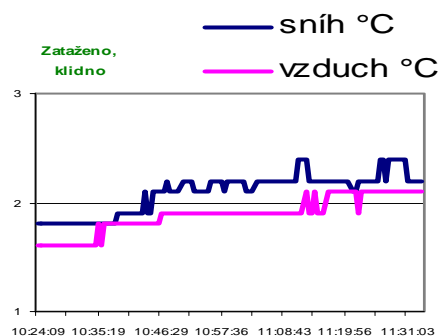

VI. ročník Lučanského pelikána

Výsledková listina

Dívky a chlapci 0-6 let MŠ

por	stč	jméno	škola	čas	odstup
1.	2	ROHÁČEK Šimon	MŠ Nová Pasiřská Jablonec	49.54	0,00
2.	4	KOVÁŘOVÁ Zuzana	MŠ Mšenáček Jablonec	1:01.87	12.33
3.	96	ŠRUMA Šimon	MŠ Lučany	1:16.35	26.81
4.	3	MACHOVÁ Lucie	MŠ Velehrad	1:20.78	31.24
5.	1	RICHTEROVÁ Valentýn	MŠ Jizerka Liberec	1:27.67	38.13
6.	5	MACH Filip	MŠ Velehrad	1:48.53	58.99