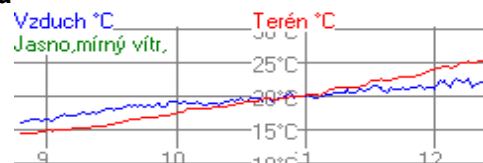

20. května 2012

Benecko

Ředitel závodu: Mgr. Ludmila Brožková

Hlavní rozhodčí: Ing. Petr Pacholík

Oficiální Výsledky

Počátek 10:14:29

Nejmladší dívky I 2004-05

540m

Konec 10:17:48

Poř.	Stč	Jméno	Klub	Čas	Ztráta
1.	381	SAJDLOVÁ Eliška	Český SKI Vysoké n.J.	2:10.6	
2.	406	KUBÁČKOVÁ Magdalena	Rychnov	2:17.1	6.5
3.	374	VŠETEČKOVÁ Michaela	Jiskra Josefův Důl	2:18.4	7.8
4.	403	BENEŠOVÁ Anna	Sportovní akademie Šp. Mlýn	2:21.8	11.2
5.	407	NIKODÝMOVÁ Nikola	Skuhrov	2:28.0	17.4
6.	390	LENGYELOVÁ Klára	TJ Semily	2:28.8	18.2
7.	363	ROHÁČOVÁ Emma	TJ Spartak Vrchlabí	2:34.6	24.0
8.	248	GAUBMANOVÁ Tereza	LSK Lomnice n.P.	2:39.1	28.5
9.	365	HÁKOVÁ Valentýna	TJ Spartak Vrchlabí	2:41.2	30.6
10.	373	TOMÍČKOVÁ Natálie	Jiskra Josefův Důl	2:43.3	32.7
11.	263	KULHÁNKOVÁ Anna	TJ Spartak Vrchlabí	2:43.6	33.0
12.	385	VALENTOVÁ Anna	TJ Semily	2:44.7	34.1
13.	442	RANDÁKOVÁ Adéla	OB Vrchlabí	2:45.5	34.9
14.	249	ČERMÁKOVÁ Anna	LSK Lomnice n.P.	2:55.2	44.6
15.	450	BROŽKOVÁ Denisa	Hančův sport. klub Benecko	2:58.6	48.0
16.	413	DOUCHOVÁ Dita	Hančův sport. klub Benecko	3:03.4	52.8
17.	451	ERLEBACHOVÁ Aneta	Hančův sport. klub Benecko	3:07.8	57.2
18.	443	KEJVALOVÁ Radka	Jičín	3:09.0	58.4
19.	409	HORÁKOVÁ Romana	Hančův sport. klub Benecko	3:18.8	1:08.2

Přihlášeno 19

Startovalo 19

Klasifikováno 19

Počátek 10:20:00

Nejmladší chlapci I 2004-05

540m

Konec 10:23:08

Poř.	Stč	Jméno	Klub	Čas	Ztráta
1.	275	SKALICKÝ Jakub	TJ Spartak Vrchlabí	2:18.6	
2.	391	VOSTŘEL Jan	TJ Semily	2:24.1	5.5
3.	372	PÖLDERL Patrik	Jiskra Josefův Důl	2:25.2	6.6
4.	402	KLÍMA Oskar	Sportovní akademie Šp. Mlýn	2:26.7	8.1
5.	408	ČIVRNÝ Matyáš	Český SKI Vysoké n.J.	2:27.7	9.1
6.	401	LENHART Jaroslav	Sportovní akademie Šp. Mlýn	2:28.8	10.2
7.	393	RYGL David	LSK Lomnice n.P.	2:30.5	11.9
8.	253	KOŽNAR Matěj	ČKS SKI Jilemnice	2:37.3	18.7
9.	250	MACH Lukáš	LSK Lomnice n.P.	2:40.0	21.4
10.	369	ČIVRNÝ Jan	TJ Spartak Vrchlabí	2:44.9	26.3
11.	252	ŘEHÁK Ondřej	LSK Lomnice n.P.	2:45.4	26.8
12.	399	BLAŽEK Michal	Sportovní akademie Šp. Mlýn	2:46.7	28.1
13.	392	MÁDER Martin	Vrchlabí	2:49.9	31.3
14.	382	POSPÍCHAL Jan	ČKS SKI Jilemnice	2:51.1	32.5
15.	400	HROUDA Martin	Sportovní akademie Šp. Mlýn	3:07.9	49.3