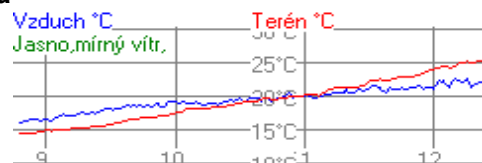

Přihlášeno 8
Startovalo 8
Klasifikováno 8

Lenka Horká
sekretářka

20. května 2012

Benecko

Ředitel závodu: Mgr. Ludmila Brožková
Hlavní rozhodčí: Ing. Petr Pacholík

Oficiální Výsledky

Počátek 10:00:00 Předškolní dívky 2008 a ml. 100m
Konec 10:00:10