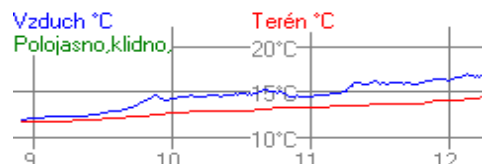

velitel tratí: Jan Martin

Vrchlabí

předseda oddílu: Miroslav Paulů

Počátek 9:30:23

Mlčičáci, chlapci a dívky

Konec 9:32:05

60 m

Poř.	Stč	Jméno	Klub	Čas	Ztráta
1.	183	KREJČOVÁ Anna	09 Vrchlábí	32.2	
2.	201	CERMANOVÁ Anna	09 Vrchlábí	34.3	2.1
3.	195	NEKLJAN Matěj	09 Vrchlábí	34.8	2.6
4.	78	KRÁČMAROVÁ Anna	09 SPPO TJ Spartak Police n.Met.	35.5	3.3
5.	180	HLADÍK Jakub	09 Vrchlábí	39.7	7.5
6.	181	VOTOČKOVÁ Kateřina	09 Vrchlábí	42.3	10.1
7.	184	KREJČÍ Petr	11 Vrchlábí	58.9	26.7
8.	205	VENZL Aleš	11 Lánov	1:41.1	1:08.9
9.	175	BERANOVÁ Barbora	11 Vrchlábí	1:41.4	1:09.2
DNS	160	BARTÁK Václav	09 SPVR TJ Spartak Vrchlábí	Nestart.	
		Přihlášeno 10			
		Startovalo 9			
		Klasifikováno 9			